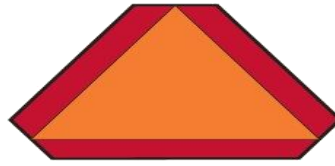

مشاركة الطريق مع مركبة بطيئة الحركة

الحدود: أحمر داكن عاكس

المركز: مثلث برتقالي متساوي الأضلاع

الشكل: مثلث

شعار مركبة منخفضة الحركة

يجب على السائقين:

- تخفيف السرعة مباشرة
- زيادة المسافة البينية
- الانتباه ومراقبة المنعطفات
- القيادة بحذر
- التجاوز بعناية، فقط عندما تكون قانونية